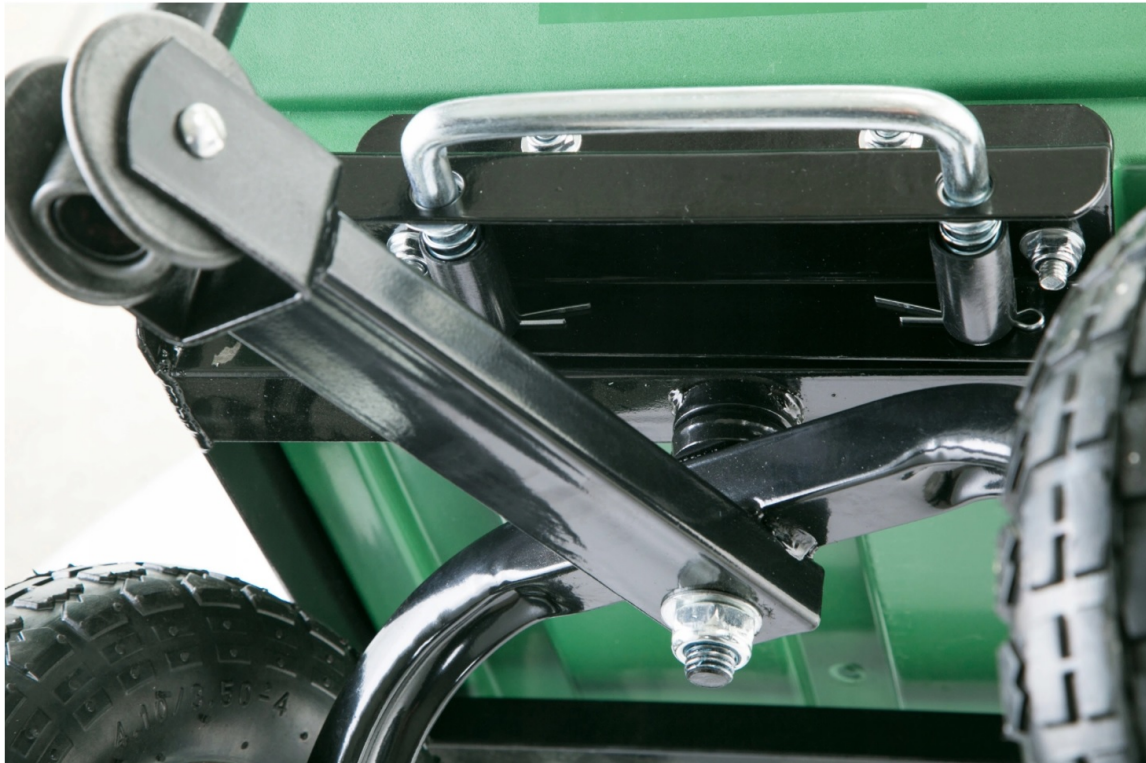

Barnvagn för barn och vuxna tack vare det ledade handtaget

Användningen av ett ledat handtag möjliggör smidig anpassning till användarens längd. Kvaliteten på handtaget är viktig eftersom den är anpassad till de maximala belastningar som vagnen kan bära.