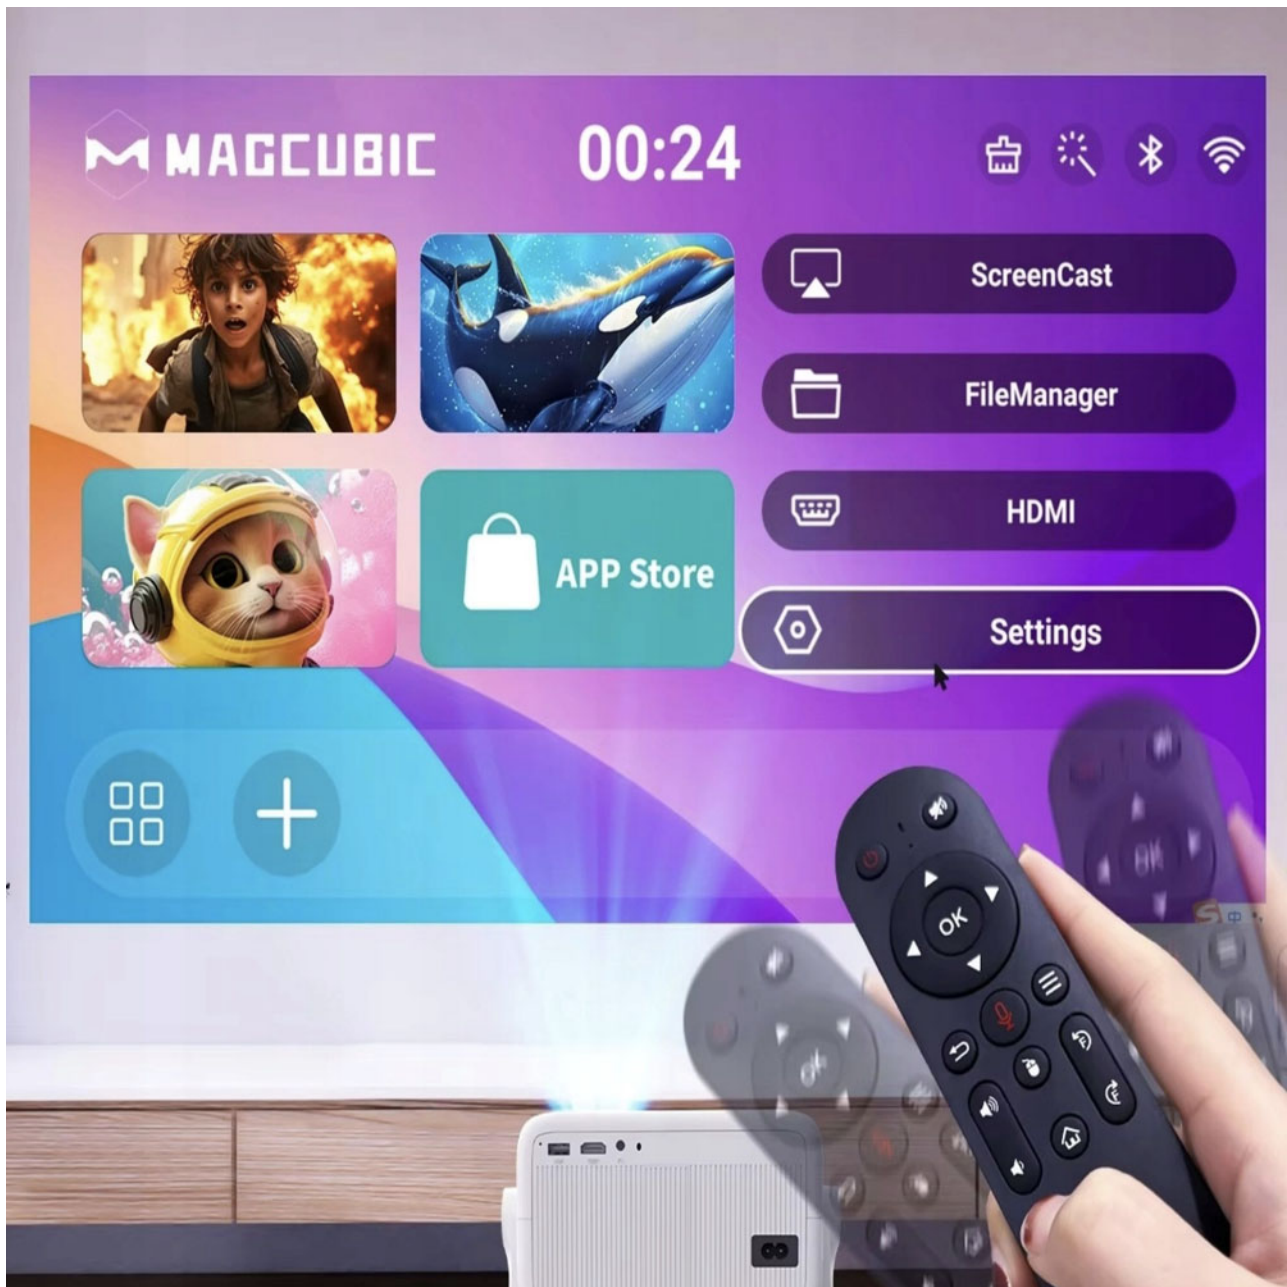

Streama och lyssna trådlöst - alltid flytande och utan fördröjning.

180° justerbart stativ - perfekt projektionsvinkel

Vrid projektorn **180°** och placera den i valfri position, till och med mot taket, för att anpassa betraktningvinkeln efter dina behov.

Universell kompatibilitet

HDMI- och USB-portar gör det möjligt att ansluta:

PS5 och andra konsoler

Laptops

TV Stick-enheter

USB-minnen

Smartphones

Idealisk som projektor för hemmabio, gaming, företagspresentationer, fester eller camping.

Fjärrkontroll med gyroskop för precisionsstyrning

Styrningen har aldrig varit så intuitiv! **Fjärrkontrollen med 6-axligt gyroskop** möjliggör exakt pekning och snabb navigering genom handrörelser.

- 6-axligt gyroskop** - exakt och blixtsnabb respons på rörelse.
- Enkel användning** - rör bara handleden för att navigera i menyn.
- Ergonomisk design** - bekväm styrning med en hand.

Trådlös bildöverföring i HD-kvalitet

Överför bilden trådlöst från din **smartphone, surfplatta eller dator** direkt till den stora skärmen. Stöd för **Miracast, AirPlay och DLNA** garanterar bred kompatibilitet.