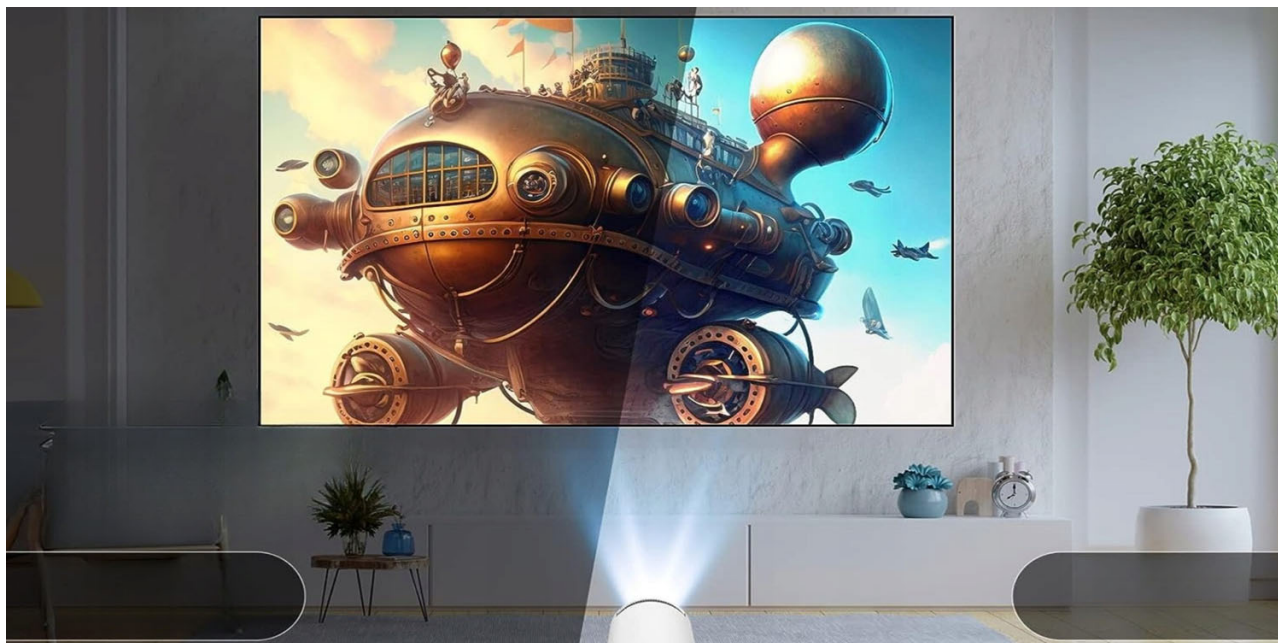

- Se filmer med undertexter i hög kvalitet,
- Spela tecknat för barnen,
- Spela spel från konsol eller telefon,
- Använd utomhus efter mörkrets inbrott,
- Visa presentationer, t.ex. PowerPoint,
- Använd för möten och studier,
- Titta på fotbollsmatcher,
- Trådlös ljudöverföring,
- Trådlös streaming av multimedia via WiFi 2.4/5GHz med stöd för Miracast och Airplay.
- Och mycket mer. Allt beror på din kreativitet.