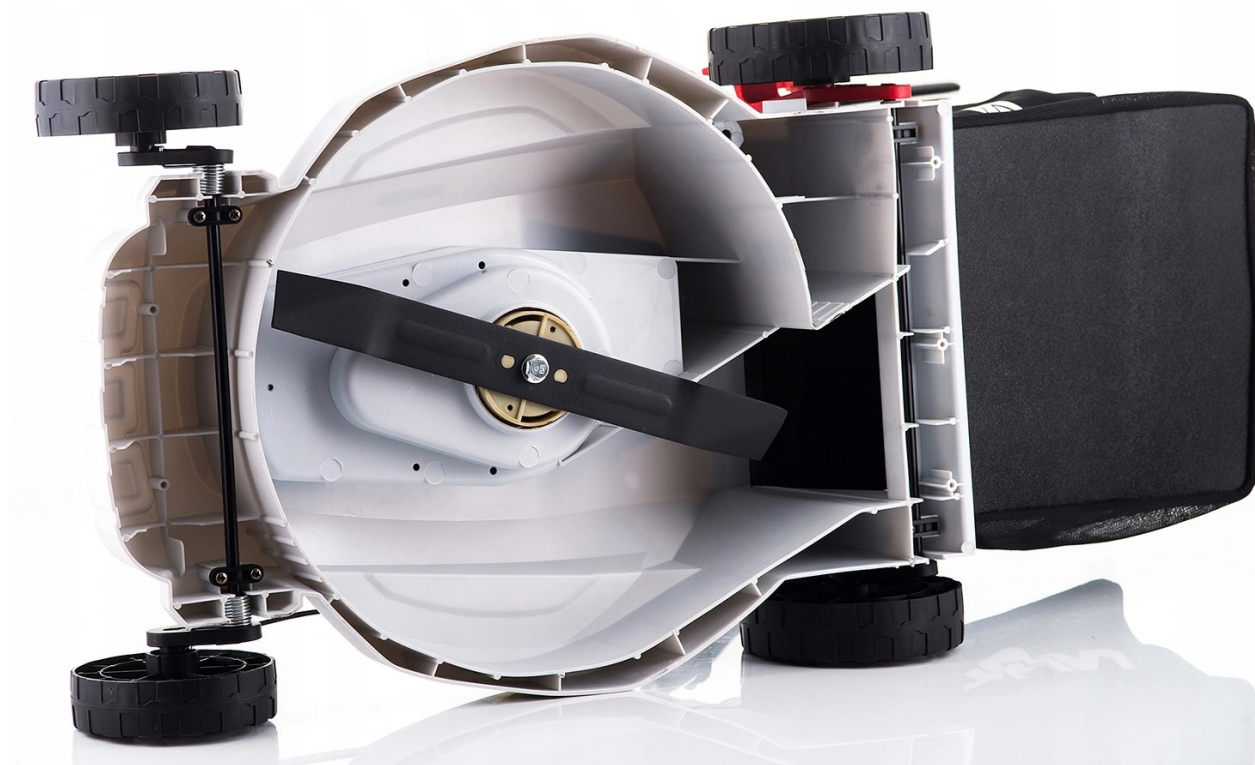

Den har 5 nivåer av **justering av klipphöjd**.

Det kännetecknas av en styrenhet för att ändra klipphöjden. Den kan ställas in i en av **5 positioner i intervallet 25-75 mm**.

Det stora klippområdet på **40 CM** ökar klipp hastigheten samtidigt som den är den perfekta lösningen för mindre och medelstora områden på grund av dess lilla storlek och lätta design.

Ett solidt hus av plast som är motståndskraftigt mot mekanisk skada.

Efter att du har skruvat av fjärlarna vid handtagen kan den enkelt vikas, vilket tar väldigt lite utrymme.

På grund av sin låga vikt (**10 kg**) är **LE18-40-PB-S** gräsklipparen mycket manövrerbar, den är också perfekt för klippning av terräng med mycket branta backar.

Den presenterade modellen är utrustad med **solida hjul** som klarar svåra förhållanden i **tätt täckt och vått gräs**.

KAPACITET 30L KORG för gräs

En rymlig korg möjliggör lång klippning utan att behöva tömma den ständigt. Korg med logotypen från tillverkaren NAC.