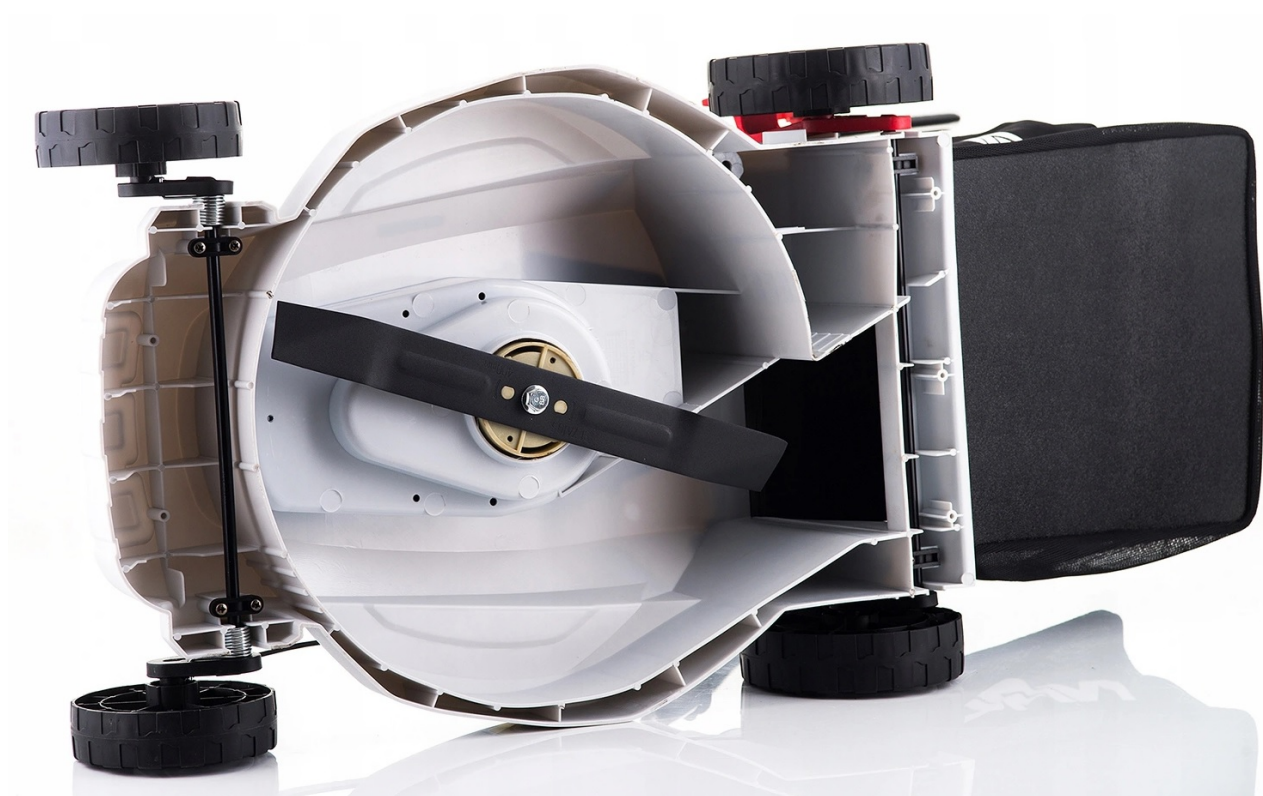

Den har 5 nivåer av **justering av klipphöjd**.

Det kännetecknas av en styrenhet för att ändra klipphöjden. Den kan ställas in i en av **5 positioner i intervallet 25-75 mm**.

Det stora klippområdet på **40 CM** ökar klipp hastigheten samtidigt som den är den perfekta lösningen för mindre och medelstora områden på grund av dess lilla storlek och lätta design.

Ett solidt hus av plast som är motståndskraftigt mot mekanisk skada.

Efter att du har skruvat av fjärlarna vid handtagen kan den enkelt vikas, vilket tar väldigt lite utrymme.

På grund av sin låga vikt (**10 kg**) är **LE18-40-PB-S** gräsklipparen mycket manövrerbar, den är också perfekt för klippning av terräng med mycket branta backar.

Den presenterade modellen är utrustad med **solida hjul** som klarar svåra förhållanden i **tätt täckt och vått gräs**.

KAPACITET 30L KORG för gräs

En rymlig korg möjliggör lång klippning utan att behöva tömma den ständigt. Korg med logotypen från tillverkaren NAC.