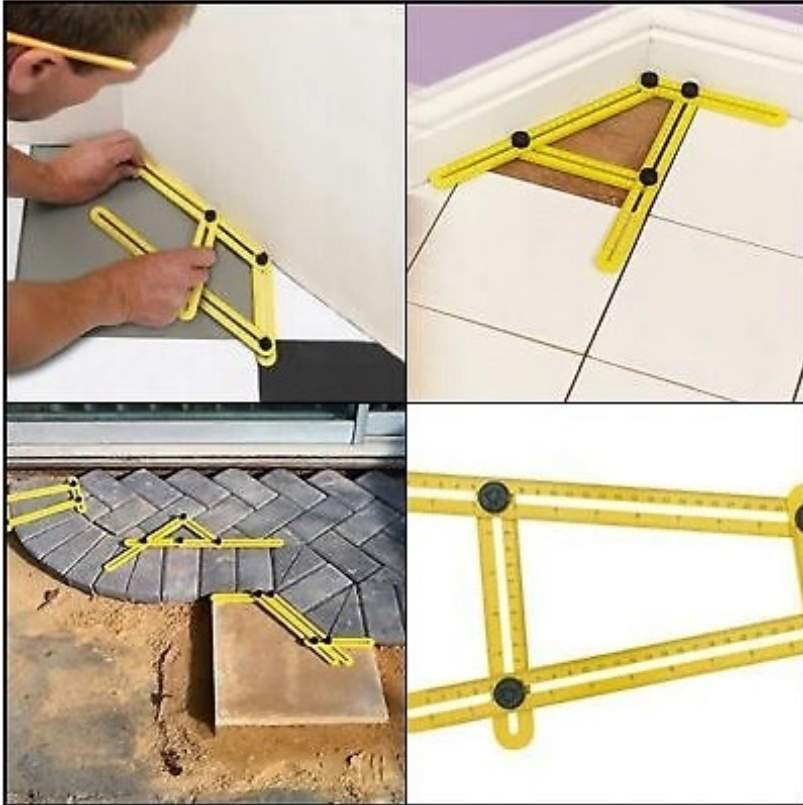

Oersättlig vid skärning av komplexa element

ANGLE- IZER

En justerbar vinkelmätare som gör det enkelt att mäta komplexa vinklar och former.

Mycket enkel att använda: placera den bara på den plats du vill mäta, flytta till önskad form och dra åt skruvarna.