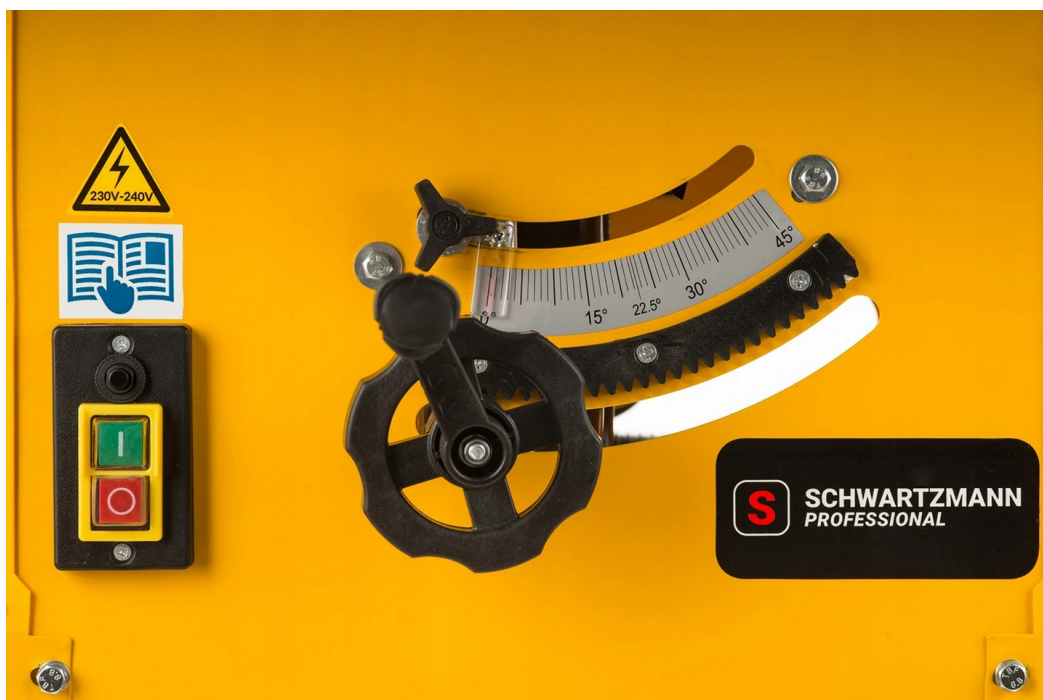

- ▶ Den bästa sågen med den kraftfull 3250W-motorn!
- ▶ En såg med en hård metallkonstruktion från den berömda tillverkaren Schwarzmann

✓ **MÖJLIGHET ATT FÖRLÄNGA BORDET**

Sågen kan förlängas på båda sidor, vilket ökar enhetens möjligheter.

Oersättlig vid skärning av komplexa element

ANGLE- IZER

En justerbar vinkelmätare som gör det enkelt att mäta komplexa vinklar och former.

Mycket enkel att använda: placera den bara på den plats du vill mäta, flytta till önskad form och dra åt skruvarna.

Modernt utseende. Hållbar konstruktion.

Överensstämmelse med **EN-166-standarden.** Optisk klass ett. Mekanisk slagåtlighet klass S.

TEKNISK DATA:

Modell: **SCH250**

- Rotationshastighet: 5500min-1
- Kabellängd: 2 m
- Effekt: 3250W
- Klingskydd: ja
- Märkspänning: 230-240V
- Antal klingtänder: 24 (monterad på växeln)
- Diameter på klinga: 250 mm
- Klinghålets diameter: 30 mm
- Klipphöjd i en vinkel på 90 °: 73 mm
- Klipphöjd i en vinkel på 45 °: 53 mm
- Klingor ingår: ja
- Skärvinklar: 45 ° - 90 °
- Bordsstorlek: 625x430mm
- Bordstorlek med tillbehör: 625x930
- Såghöjd: 85 cm
- Vikt: 22,5 kg
- Förpackningens mått: 690mmx590mmx360mm