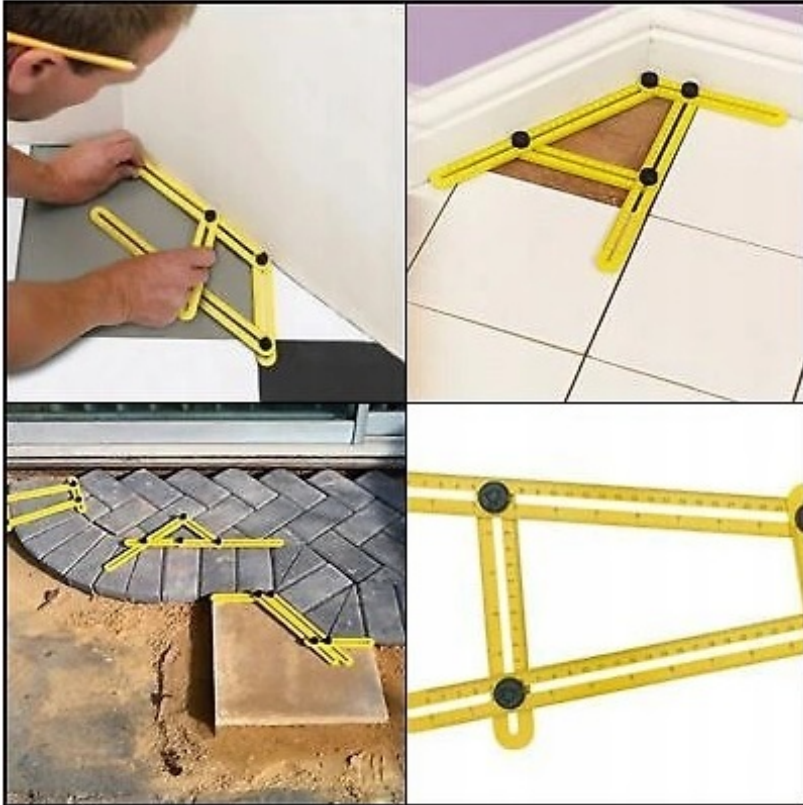

---

**Oersättlig vid skärning av komplexa element**

**ANGLE- IZER**

En justerbar vinkelmätare som gör det enkelt att mäta komplexa vinklar och former.

Mycket enkel att använda: placera den bara på den plats du vill mäta, flytta till önskad form och dra åt skruvarna.