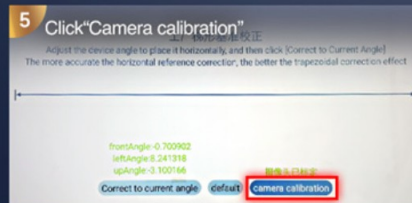

Steps for Re-calibrating Auto Keystone & Focus