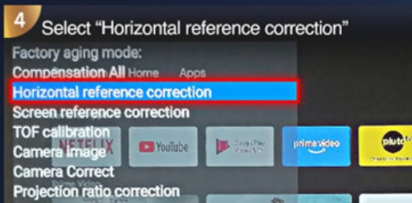

Steps for Re-calibrating Auto Keystone & Focus