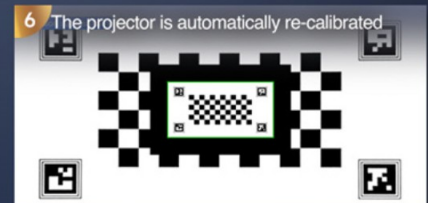

Steps for Re-calibrating Auto Keystone & Focus