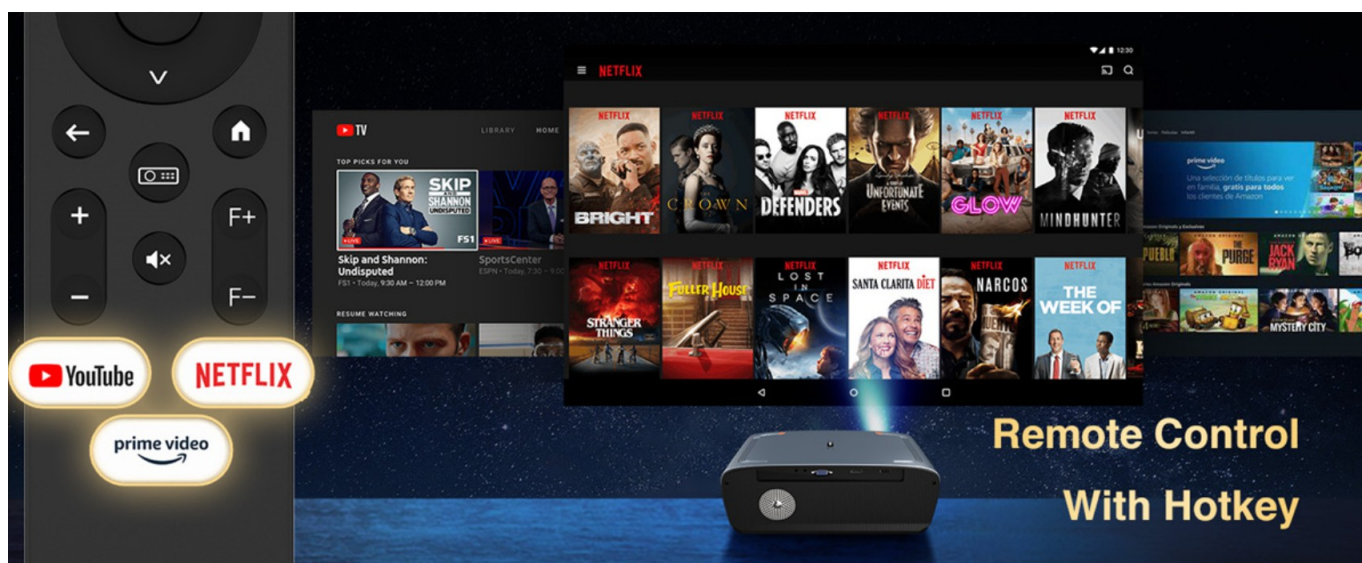

Touch and View - Intelligent Smart Remote med NFC

Här är en premiumfunktion som verkligen skiljer A9G-modellen från mängden på marknaden:

Dela skärmen med en enda beröring! Glöm att skriva in koder, krångliga nätverkskonfigurationer och irriterande kablar. Håll bara din smartphone mot fjärrkontrollen som är utrustad med en NFC-modul, så speglas telefonens skärm (videor, foton, presentationer) omedelbart och utan fördröjning på den stora duken.

Styrningen blir ett rent nöje - du kan hantera enheten med rösten (kommandot **Hey Google**), din smartphone eller via den intuitiva fjärrkontrollen med inbyggd mikrofon.

Hjärnan från Google: Certifierad Android TV 14

Projektorn fungerar exakt som en avancerad Smart-TV. Den har fullständig, officiell Google-certifiering, vilket garanterar en smidig och säker drift.

- **Centrum för hemunderhållning:** Logga in på ditt Google-konto och ladda ner tusentals appar från Google Play Store. Njut av officiellt licensierad tillgång till streamingplattformar som Netflix, YouTube, Prime Video, Disney+, HBO MAX och många fler.