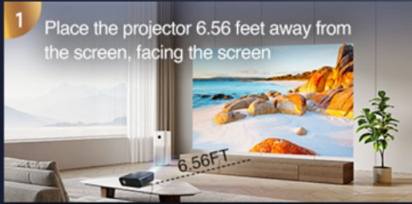

Steps for Re-calibrating Auto Keystone & Focus