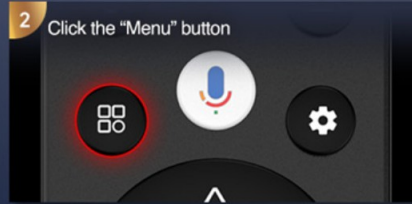

Steps for Re-calibrating Auto Keystone & Focus